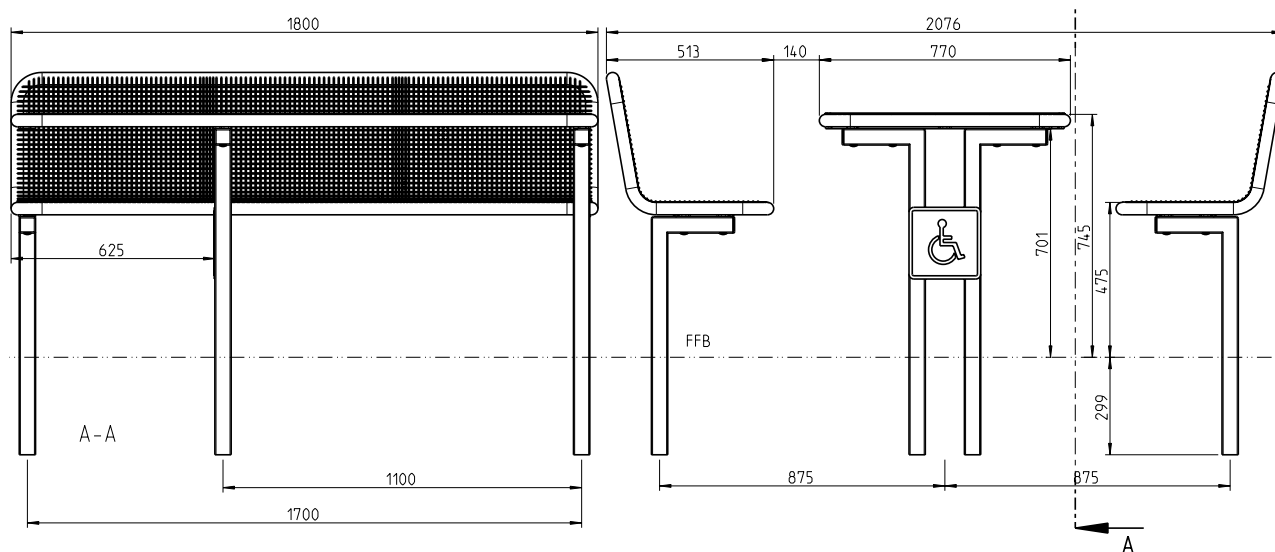

Cestini portarifiuti adatti:

Da pagina 184

SIENA HARMONY CON SCHIENALE, FISSO, SENZA BARRIERE

Denominazione	Cod. prod.
Gruppo di sedute Siena Harmony con schienale, fisso, senza barriere	-

*Aggiungere il numero finale del colore al numero articolo (panoramica colori pagina 14)